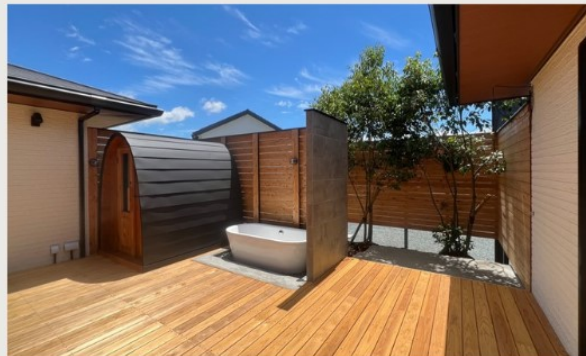

こだわりポイント

- ☑ キッチンからリビングまで
  一体感のある広い空間
- ☑ 大きい窓から光が差し込む
  明るい間取り
- ☑ 家事動線を考えて設計
- ☑ 中庭にサウナを併設

→
会場
の
地図

Here!

建築家とデザインする注文住宅

〔お問い合わせ・詳細等はこちらから〕

🏠 熊本市南区田井島1丁目13-10

☎ 096-377-8600

東宝ホーム株式会社

<https://tohome.jp>