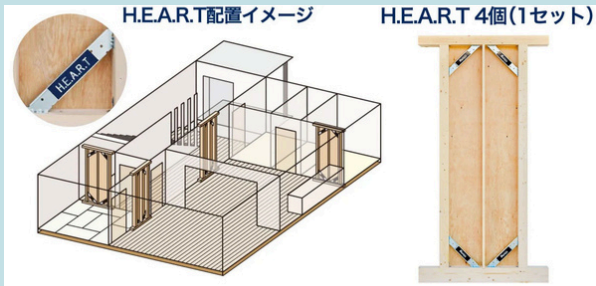

⑤制振装置「H.E.A.R.T」サービス

東宝ホームオリジナルの制振装置
※1階に4カ所設置。設置位置は間取りによる。

初めてご来場のご家族様に Amazon ギフト券 6,000円分 プレゼント！

Instagramでも
施工事例を公開中♪
@tohome_fukuoka.saga

TOHOMI_FUKUOKA.SAGA

地域密着型の
家づくり

東宝ホーム株式会社

福岡支店

〒812-0011

福岡市博多区博多駅前1-31-17 092-411-7611(受付時間9:00~18:00)

※画像はイメージです。※各種条件がございます。詳しくは営業スタッフまで。