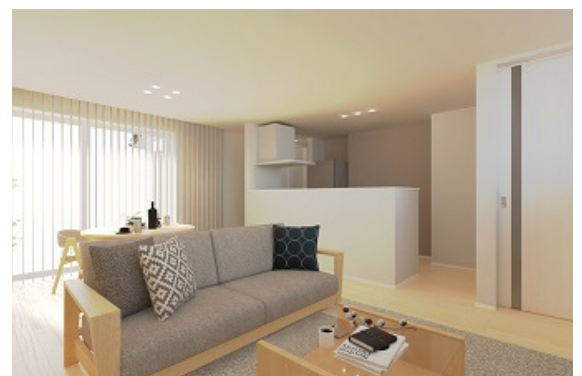

※ご予約、ホームページは
こちらから☞